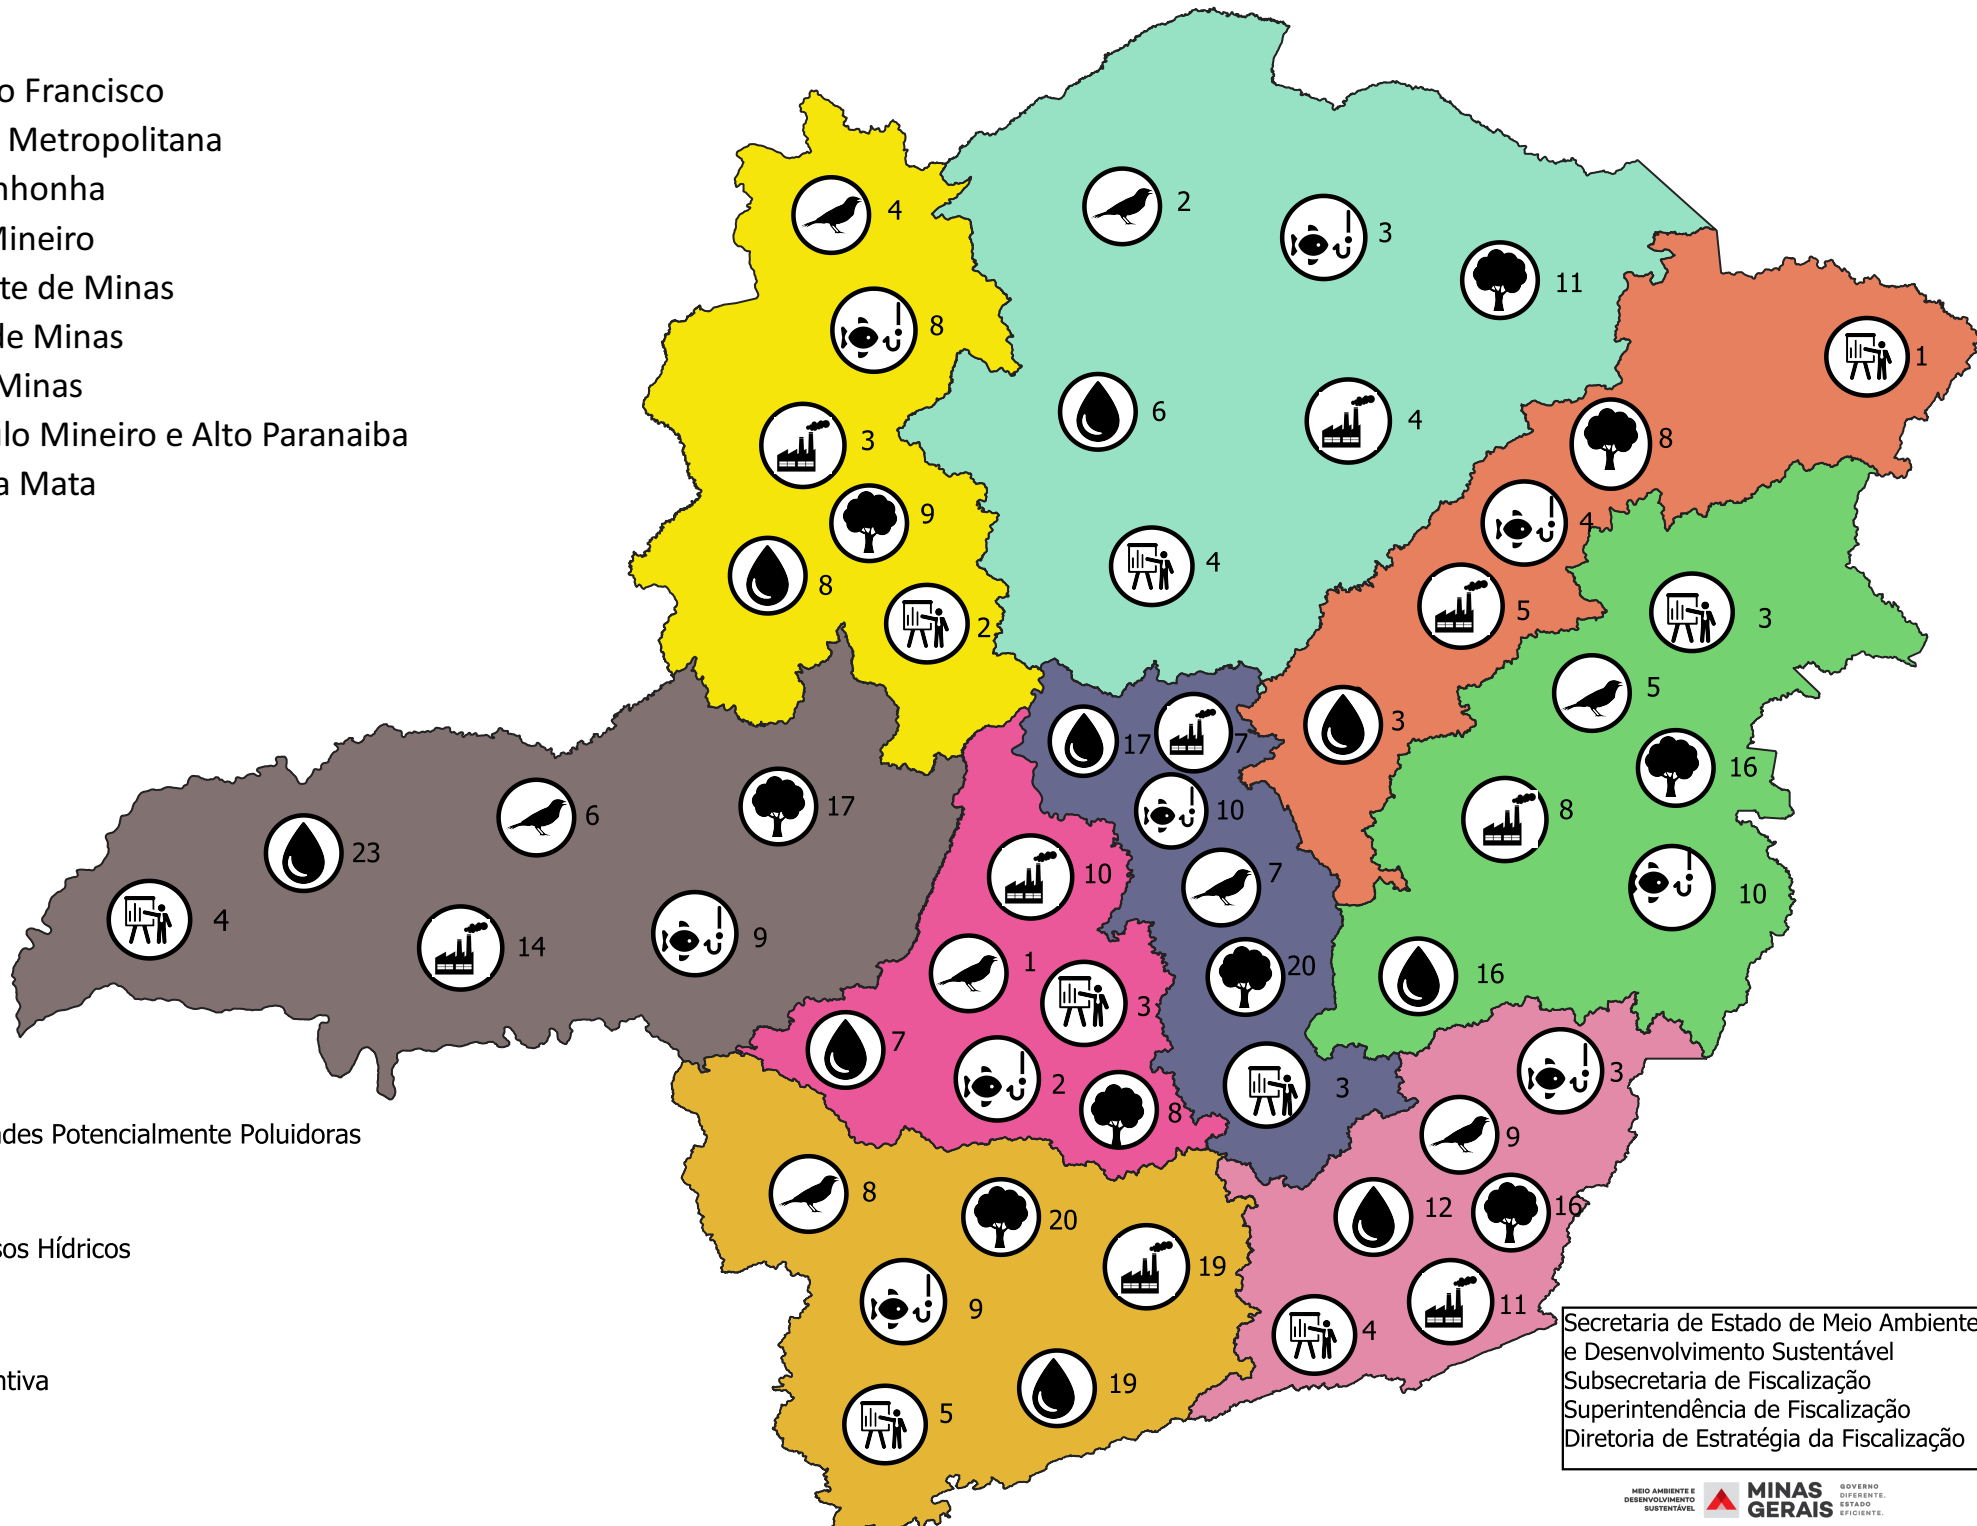

- Alto São Francisco
- Central Metropolitana
- Jequitinhonha
- Leste Mineiro
- Noroeste de Minas
- Norte de Minas
- Sul de Minas
- Triângulo Mineiro e Alto Paranaíba
- Zona da Mata

-  Flora
-  Fauna
-  Pesca
-  Atividades Potencialmente Poluidoras
-  Recursos Hídricos
-  Preventiva

Secretaria de Estado de Meio Ambiente e Desenvolvimento Sustentável
 Subsecretaria de Fiscalização
 Superintendência de Fiscalização
 Diretoria de Estratégia da Fiscalização