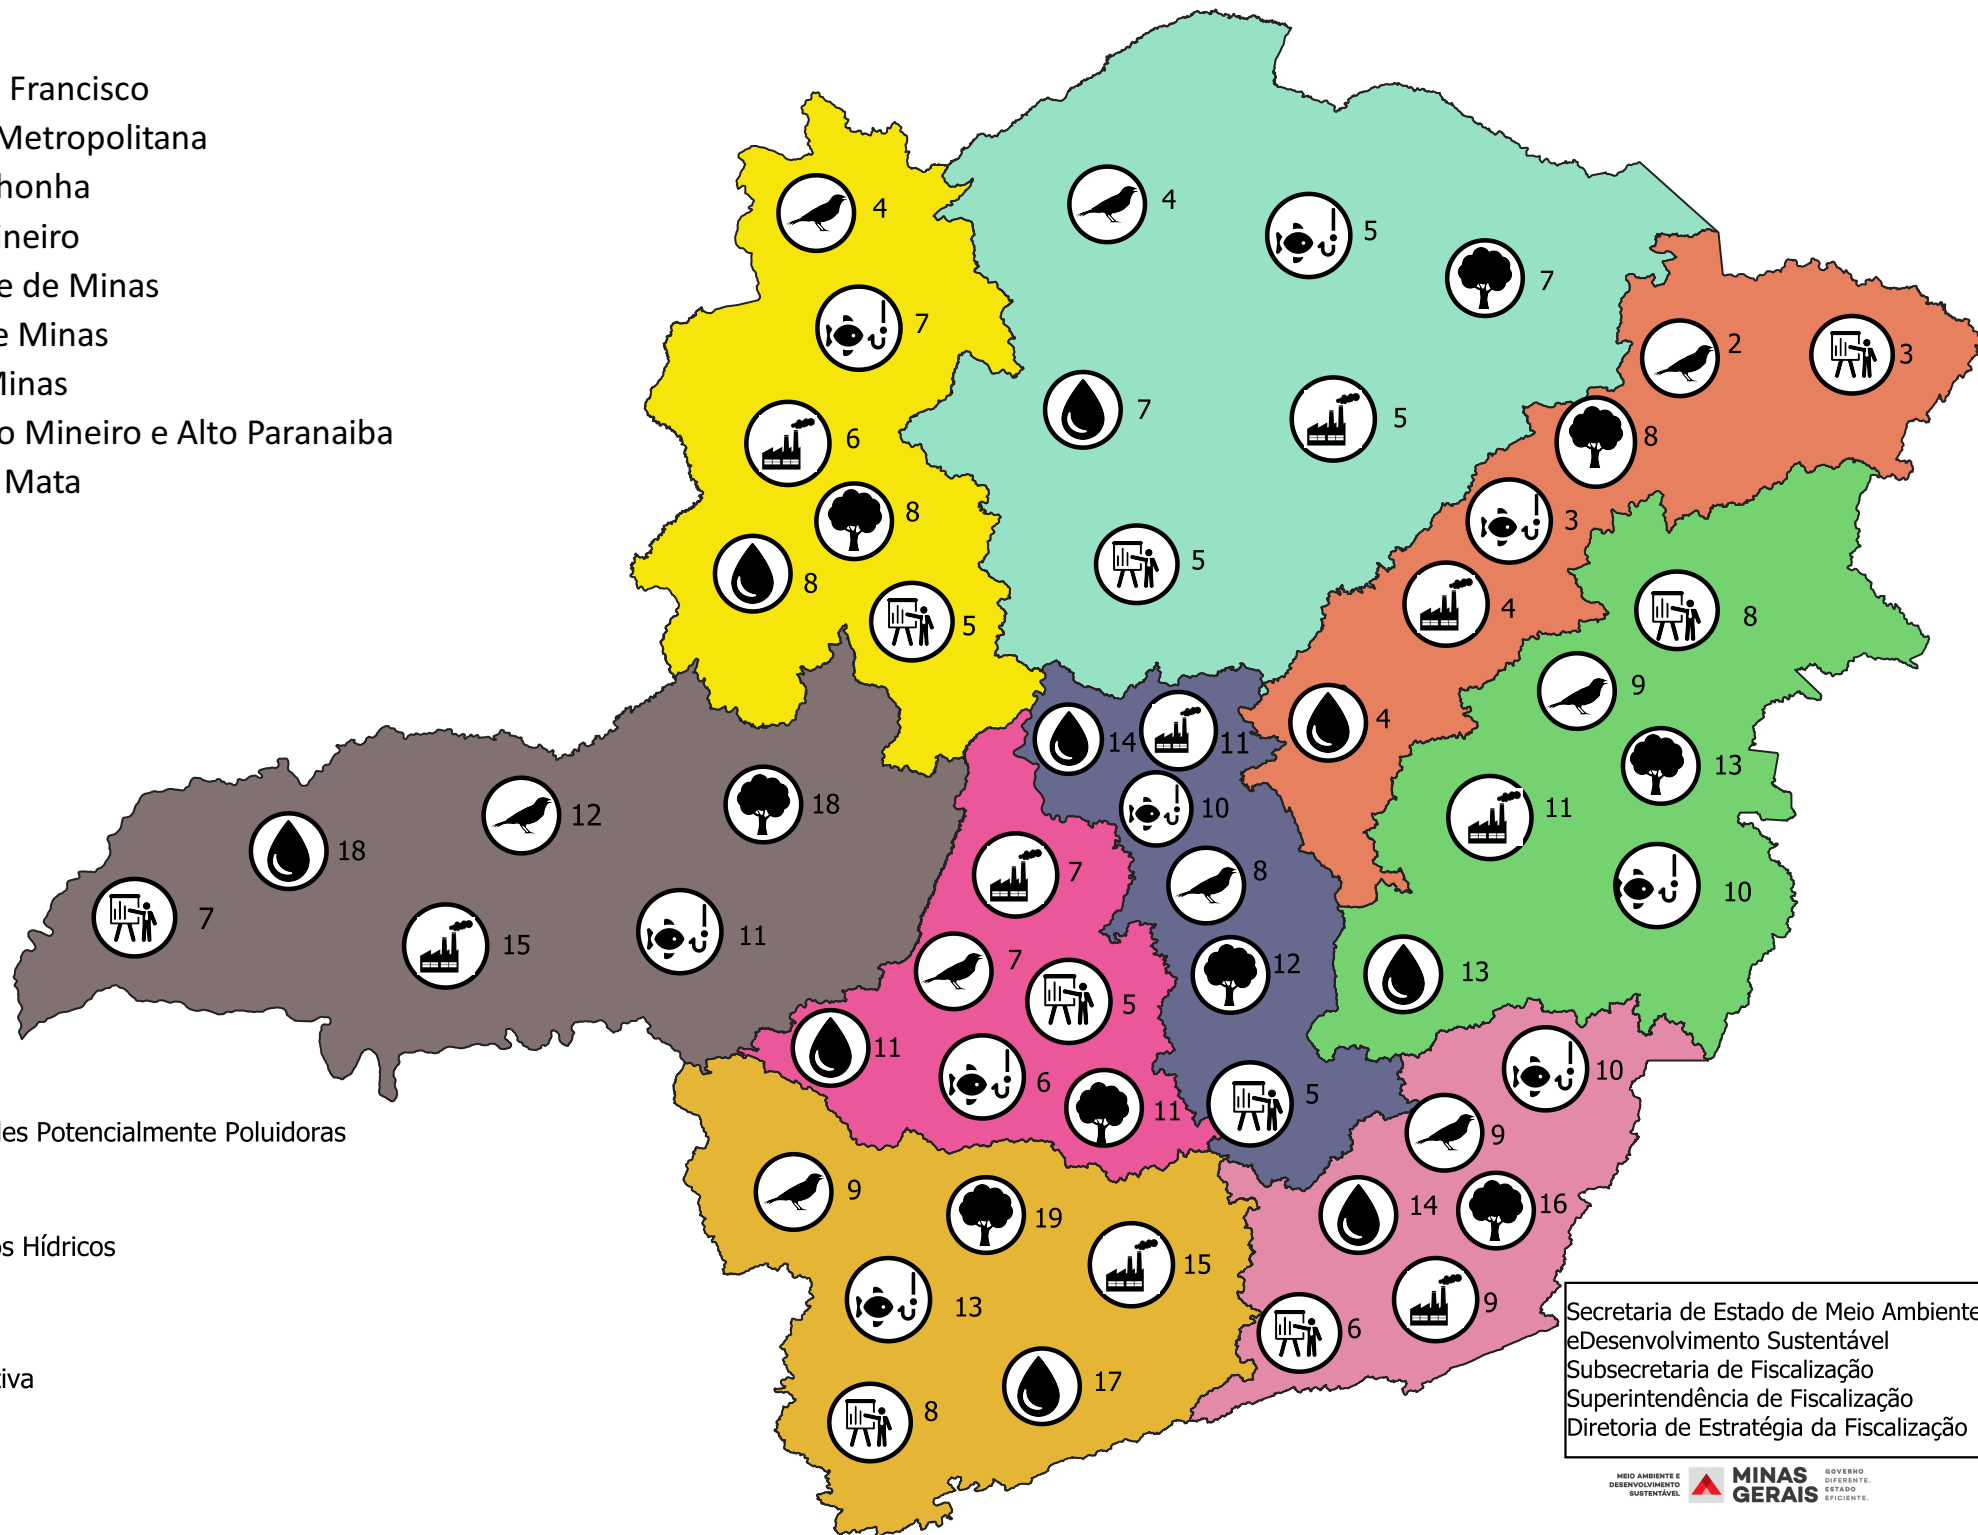

- Alto São Francisco
- Central Metropolitana
- Jequitinhonha
- Leste Mineiro
- Noroeste de Minas
- Norte de Minas
- Sul de Minas
- Triângulo Mineiro e Alto Paranaíba
- Zona da Mata

-  Flora
-  Fauna
-  Pesca
-  Atividades Potencialmente Poluidoras
-  Recursos Hídricos
-  Preventiva

Secretaria de Estado de Meio Ambiente e Desenvolvimento Sustentável  
 Subsecretaria de Fiscalização  
 Superintendência de Fiscalização  
 Diretoria de Estratégia da Fiscalização